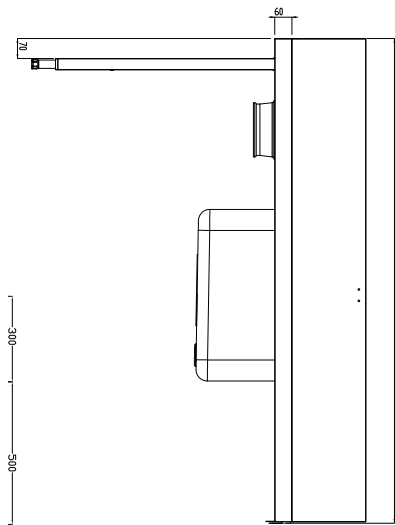

Tavolo di prelavaggio con vasca e foro di scarico, carico sinistra vs destra, 1700 mm

Descrizione

Articolo N° _____

Costruzione in acciaio inox AISI 304. Paraspruzzi h 300 mm. Dimensione vasca 600x450xh300 mm con tubo troppo pieno, foro di scarico. Gambe tubolari a sezione quadrata 40x40 mm su piedini regolabili. Direzione cestello: da sinistra a destra.

Sostenibilità

- Piedini in acciaio inox di 50 mm regolabili in altezza per convogliare l'acqua nella vasca trascinato.

Accessori opzionali

- Coppia di gambe posteriori per scaffale montato a pavimento PNC 855296
- Raschietto a forma di mezzaluna per lo sbarazzo PNC 855297
- - NOT TRANSLATED - PNC 855379
- - NOT TRANSLATED - PNC 855380
- - NOT TRANSLATED - PNC 855381
- Rubinetto con doccia di prelavaggio monoforo (da montare sul piano) PNC 855385
- Rubinetto con doccia di prelavaggio, leva a gomito e canna, monoforo (da montare sul piano) PNC 855386
- - NOT TRANSLATED - PNC 855389
- Kit per fissaggio a pavimento di 2 gambe quadre composto da 2 piedini con flange e tasselli. PNC 865386
- Tavolo ponte rimovibile, 800 mm PNC 865418
- Tavolo ponte rimovibile con foro, 800 mm PNC 865419
- Scaffale di stoccaggio a parete/ a pavimento, 1600 mm PNC 865421
- Ripiano inferiore per tavolo di lavaggio, 1700 mm PNC 865483

Fronte

Informazioni chiave

 Dimensioni esterne,
 larghezza:

865413 (BHRPTBH16L) 1700 mm

 Dimensioni esterne,
 profondità:

755 mm

Dimensioni esterne, altezza:

1170 mm

Peso netto:

30 kg

Dimensioni alzatina, Altezza

260 mm

Dimensioni vasca

Lato

D = Scarico acqua

Alto