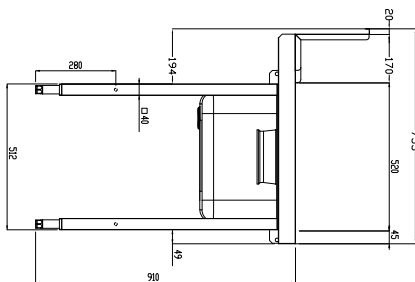

Tavolo di prelavaggio con vasca e foro di scarico, carico sinistra vs destra, 1700 mm

Descrizione

Articolo N° _____

Costruzione in acciaio inox AISI 304. Paraspruzzi h 300 mm. Dimensione vasca 600x450xh300 mm con tubo troppo pieno, foro di scarico. Gambe tubolari a sezione quadrata 40x40 mm su piedini regolabili. Direzione cestello: da sinistra a destra.

Fronte

Informazioni chiave

 Dimensioni esterne,
 larghezza:

865413 (BHRPTBH16L) 1700 mm

 Dimensioni esterne,
 profondità:

755 mm

Dimensioni esterne, altezza:

1170 mm

Peso netto:

30 kg

Dimensioni alzatina, Altezza

260 mm

Dimensioni vasca

Lato

D = Scarico acqua

Alto